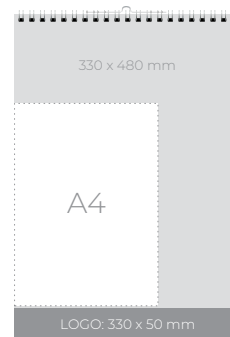

### STENSKI KOLEDAR

**810702**

Format: 330 x 480 mm  
Prostor za LOGO: 330 x 50 mm

1/50

**4,20 €**

### STENSKI KOLEDAR

**810585**

Format: 330 x 480 mm  
Prostor za LOGO: 330 x 50 mm

1/50

**3,95 €**