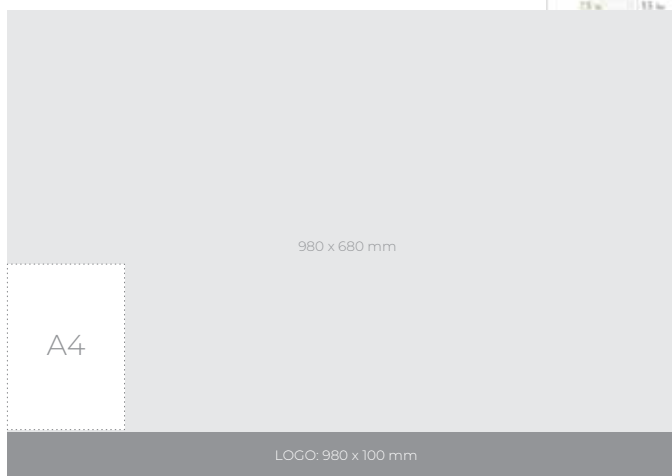

## NAMIZNA PODLOGA

- 810589** modra
- 810733** srebrna
- 810591** črna
- 810590** rdeča

Format: 600 x 400 mm, 25 listov  
 Prostor za LOGO: 600 x 50 mm

1/10

**6,60 €**

**810589**

**810733**

**810590**