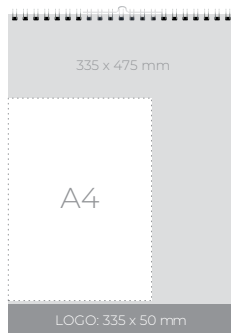

### STENSKI KOLEDAR

**810585**

Format: 330 x 480 mm  
Prostor za LOGO: 330 x 50 mm

1/50

**3,95 €**

### STENSKI KOLEDAR

**810602**

Format: 335 x 475 mm  
Prostor za LOGO: 335 x 50 mm

**4,99 €**