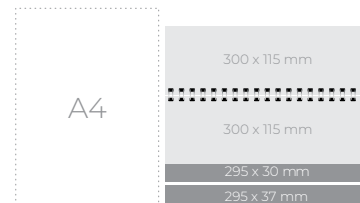

## NAMIZNI LEŽEČI

KOLEDAR - SIV

**810579**

Format: 300 x 150 cm

**3,90 €**