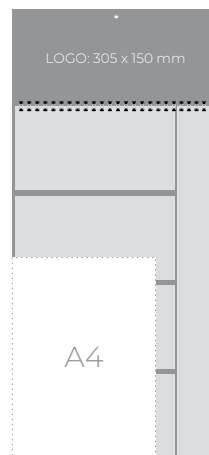

305 x 660 mm  
označevalec dneva

LOGO  
305 x 150 mm

**810734**

305 x 660 mm  
označevalec dneva

LOGO  
305 x 150 mm

**810584**

## ŠTIRIMESEČNI

STENSKI KOLEDAR S PLANERJEM

**810582**

Format: 305 x 660 mm  
Prostor za LOGO: 305 x 150 mm

1/50

**2,95 €**

LOGO: 305 x 150 mm

A4

305 x 660 mm  
označevalec dneva

LOGO  
305 x 150 mm

**810582**