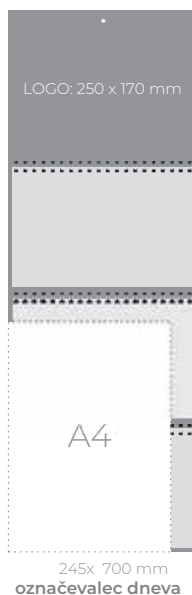

## TRIDELNI ŠPIRALNI

STENSKI KOLEDAR - EKO

**810703**

Format: 245 x 700 mm  
 Prostor za LOGO: 250 x 170 mm

3,80 €

810703