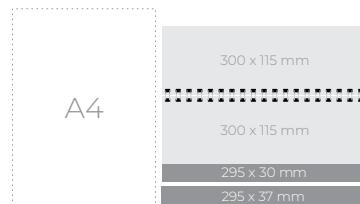

## NAMIZNI LEŽEČI

KOLEDAR - EKO

**810735**

Format: 300 x 150 cm

**3,75 €**