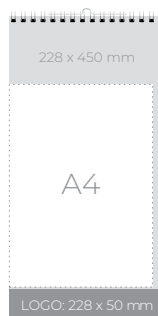

## DOBROTE PO DOMAČE

STENSKI KOLEDAR

**810599**

Format: 228 x 450 mm  
Prostor za LOGO: 228 x 50 mm

1/50

**3,95 €**