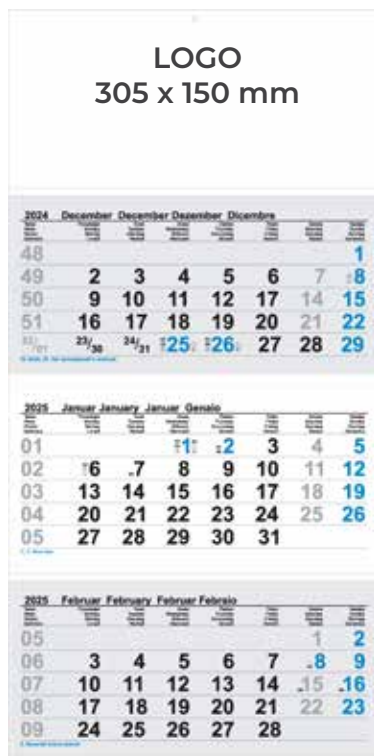

## TRIDELNI LEPLJEN

STENSKI KOLEDAR

**810734**

Format: 305 x 660 mm  
Prostor za LOGO: 300 x 150 mm

1/50

**3,30 €**

LOGO: 305 x 150 mm

A4

305 x 660 mm  
označevalec dneva

LOGO  
305 x 150 mm

**810734**