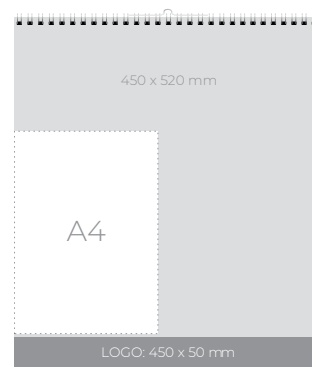

### STENSKI KOLEDAR

**810720**

Format: 450 x 520 mm  
Prostor za LOGO: 450 x 50 mm

1/10

**10,90 €**

MOŠKI BARVNI

STENSKI KOLEDAR

**810600**

Format: 330 x 480 mm  
 Prostor za LOGO: 330 x 70 mm

**4,15 €**

MOŠKI ČB

STENSKI KOLEDAR

**810721**

Format: 450 x 520 mm  
 Prostor za LOGO: 450 x 50 mm

**10,90 €**