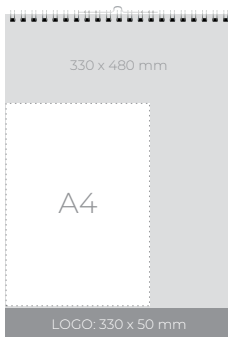

305 x 660 mm  
označevalec dneva

LOGO  
305 x 150 mm

**810584**

305 x 660 mm  
označevalec dneva

LOGO  
305 x 150 mm

**810582**

### STENSKI KOLEDAR

**810702**

Format: 330 x 480 mm  
Prostor za LOGO: 330 x 50 mm

1/50

**4,20 €**

### STENSKI KOLEDAR

**810585**

Format: 330 x 480 mm  
Prostor za LOGO: 330 x 50 mm

1/50

**3,95 €**