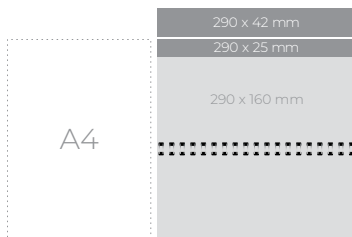

## NAMIZNI LEŽEČI

KOLEDAR - MODER

**810578**

290 x 160 mm

**3,95 €**

## NAMIZNI LEŽEČI

KOLEDAR - SIV

**810579**

Format: 300 x 150 cm

**3,90 €**