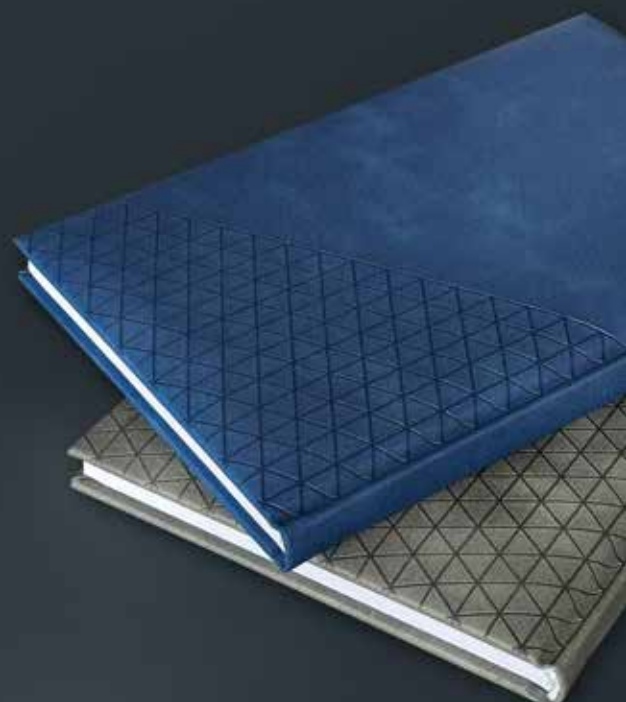

## TAVOLO

POSLOVNIK

**810812** modra  
**810815** siva

Format: 200 x 269 mm  
192 strani, 80 gsm, bel papir

1/20 str.15

**7,40 €**

**810812**

**810815**