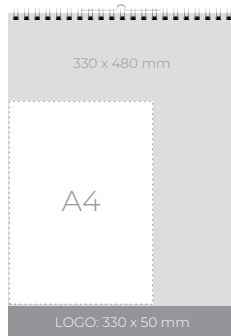

### STENSKI KOLEDAR

**810720**

Format: 450 x 520 mm  
Prostor za LOGO: 450 x 50 mm

1/10

**10,90 €**

MOŠKI BARVNI

STENSKI KOLEDAR

**810600**

Format: 330 x 480 mm  
 Prostor za LOGO: 330 x 70 mm

**4,15 €**

MOŠKI ČB

STENSKI KOLEDAR

**810721**

Format: 450 x 520 mm  
 Prostor za LOGO: 450 x 50 mm

**10,90 €**