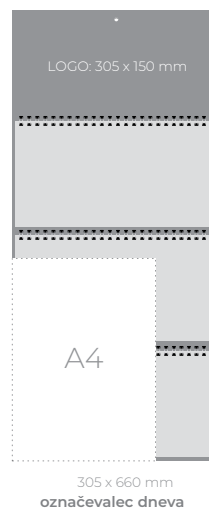

305 x 660 mm  
označevalec dneva

LOGO  
305 x 150 mm

**810734**

## TRIDELNI ŠPIRALNI

STENSKI KOLEDAR

**810584**

Format: 305 x 660 mm  
Prostor za LOGO: 305 x 150 mm

1/50

**3,60 €**

LOGO: 305 x 150 mm

A4

305 x 660 mm  
označevalec dneva

LOGO  
305 x 150 mm

**810584**