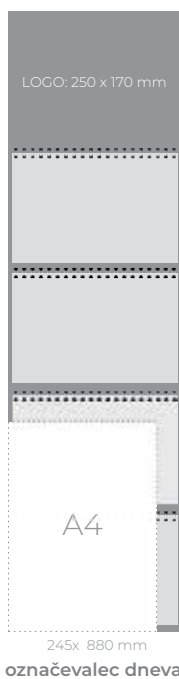

200 x 269 mm/80 gsm/192 strani

**DNEVNIK Z DATUMI B5**

172 x 243 mm/80 gsm/384 strani

**POSLOVNIK**

200 x 269 mm/80 gsm/192 strani

**DNEVNIK**

172 x 243 mm/80 gsm/192 strani

**PLANER**

## ŠTIRIDELNI ŠPIRALNI

STENSKI KOLEDAR

**810593**

Format: 245 x 880 mm  
 Prostor za LOGO: 250 x 170 mm

5,60 €

810593