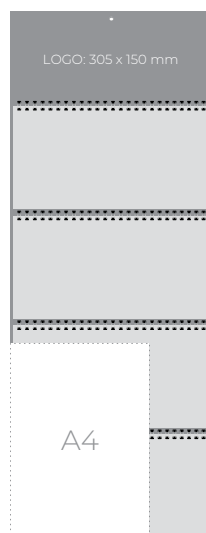

## ŠTIRIDELNI ŠPIRALNI

STENSKI KOLEDAR

**810583**

Format: 305 x 800 mm  
Prostor za LOGO: 305 x 150 mm

1/50

4,95 €

**810583**

305 x 800 mm  
označevalec dneva