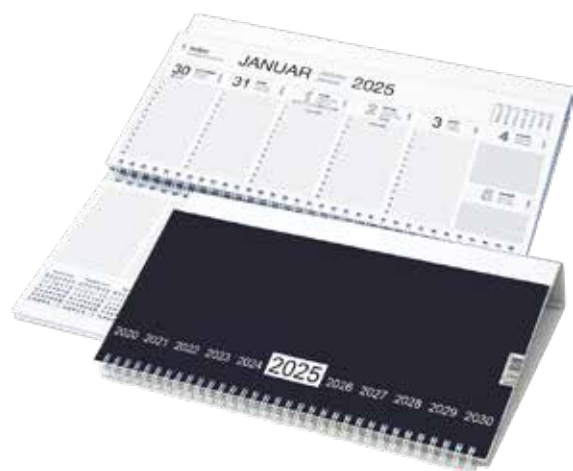

## NAMIZNI LEŽEČI

KOLEDAR - MODER

**810578**

290 x 160 mm

**3,95 €**

## NAMIZNI LEŽEČI

KOLEDAR - SIV

**810579**

Format: 300 x 150 cm

**3,90 €**